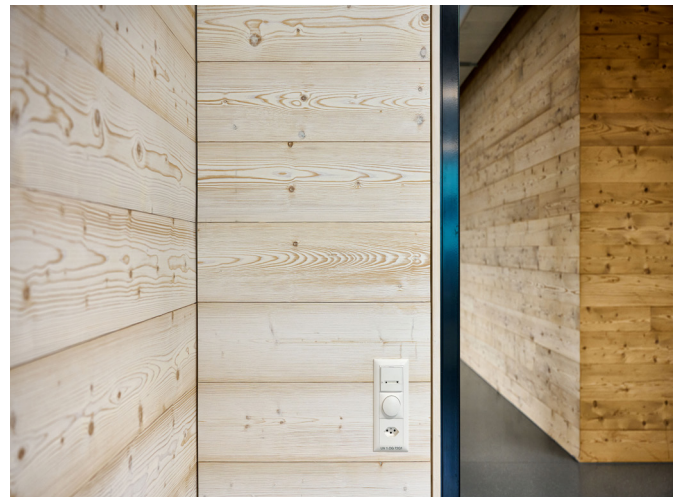

BERGER SCHUHE & SPORT REFERENZOBJEKT

OLWO

Objekt / Produkt	Wand: Tàfer
Holzart	Antikholz Baladur CH Fichte
Qualität	N2
Oberfläche	Sichtseite gehackt behauen und gebürstet
Profil	P61b
Fertigstellung	2021