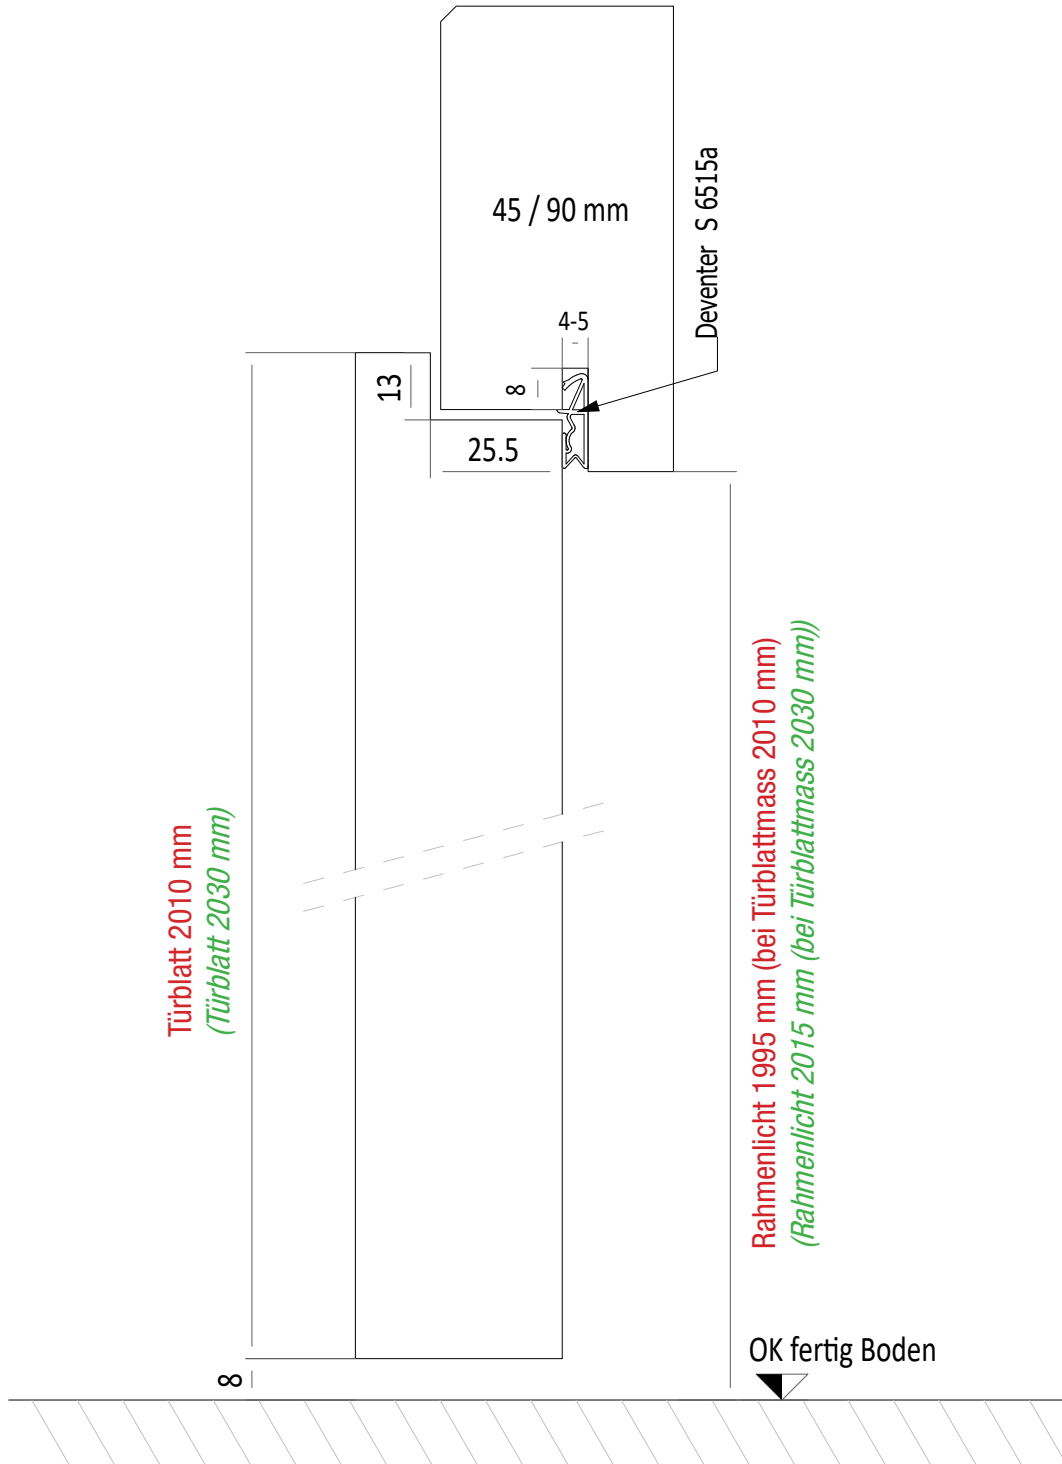

MERKBLATT HERHOLZ RAHMENTÜRE OHNE SCHWELLE

Bei Türblattmass 2010 mm, Rahmen unten 25 mm kürzen
(Bei Türblattmass 2030 mm, Rahmen unten 5 mm kürzen)

SÄGEWERK | HOBELWERK | HOLZHANDEL

OLWO AG
Bollstrasse 68
3076 Worb
T +41 31 838 44 44
F +41 31 838 44 22
info@olwo.ch
olwo.ch