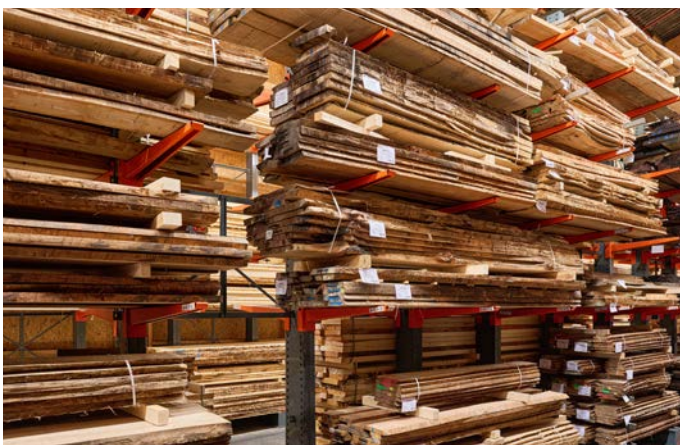

# BOIS MASSIF

OLWO AG propose du bois massif de grande qualité pour la construction de meubles et l'aménagement intérieur. Notre assortiment se distingue par sa grande diversité et sa qualité supérieure. Vous trouverez chez nous non seulement des troncs particuliers au caractère bien trempé, mais aussi plusieurs troncs présentant des structures et des dessins uniformes. Grâce à nos connaissances de longue date dans le secteur des rondins ainsi qu'à nos relations avec les propriétaires forestiers, nous pouvons vous fournir du bois de sciage massif réalisé à base de troncs uniques et exclusifs.

## DU BOIS DE CARACTÈRE

Le bois est le miroir de son artisanat. Les métiers du bois sont aussi uniques que notre bois massif. Chacune de nos planches est une pièce unique au caractère individuel et raconte sa propre histoire.

## UN ASSORTIMENT VARIÉ

Nous aimons le bois. Et comme nous l'aimons, nous en avons beaucoup en stock. Mais toutes les planches ne finissent pas forcément dans notre entrepôt. Nous sommes très pointilleux et nous ne voulons que le meilleur de la nature. Laissez-vous séduire par notre grande sélection de qualité et découvrez-vous, vous aussi, une passion pour notre bois.

## Olivier

**Des plateaux de table en planches rustiques et massives baptisés Table Top.  
Composés d'une planche et sur demande également de deux planches différentes.**

Pour réaliser une table complète à partir d'une planche, il faut utiliser des arbres géants avec un diamètre pouvant atteindre plus d'un mètre. Ceux-ci sont sciés en planches de 40 à 100 mm. Après leur découpe, ces planches de bois nobles extralarges ou étroites sont parfois entreposées pendant de nombreuses années dans un entrepôt de séchage à air contrôlé, comme pour un bon vin rouge. Lorsque les planches ont atteint un degré de séchage parfait, elles sont triées en fonction de leur qualité et peuvent être transformées en tables tout simplement uniques.