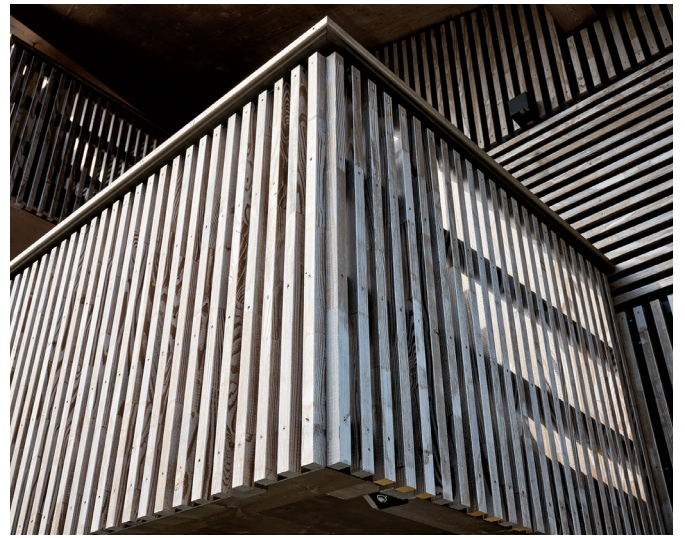

SÄGEWERK | HOBELWERK | HOLZHANDEL

OLWO AG
Bollstrasse 68
3076 Worb
T +41 31 838 44 44
F +41 31 838 44 22
info@olwo.ch
olwo.ch