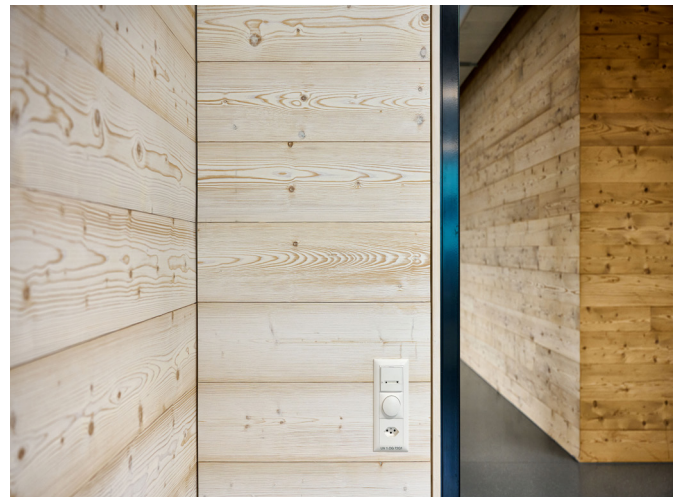

BERGER SCHUHE & SPORT

RÉFÉRENCE EN MATIÈRE

Objet / Produit

Mur: Lambris

Essence

Bois antique baladur

épicéa CH

Qualité

N2

Surface

Face visible hachée

taillée brossée

Profil

P61b

Date de réalisation 2021

SCIERIE | RABOTERIE | COMMERCE DE BOIS