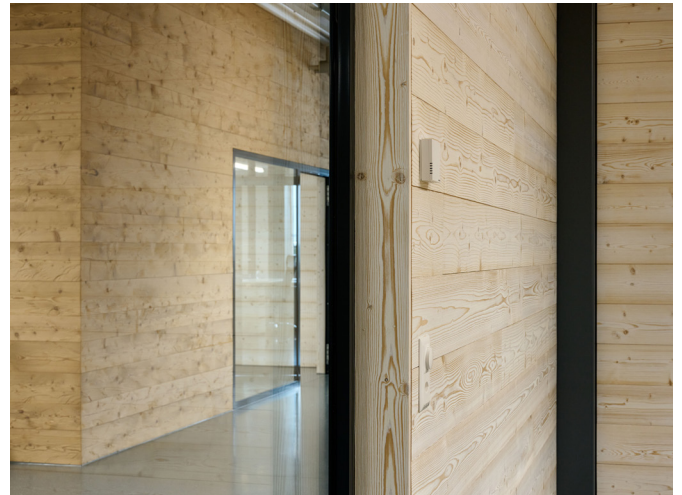

BERGER SCHUHE & SPORT

RÉFÉRENCE EN MATIÈRE

Objet / Produit

Mur: Lambris

Essence

Bois antique baladur

épicéa CH

Qualité

N2

Surface

Face visible hachée

taillée brossée

Profil

P61b

Date de réalisation 2021

SCIERIE | RABOTERIE | COMMERCE DE BOIS