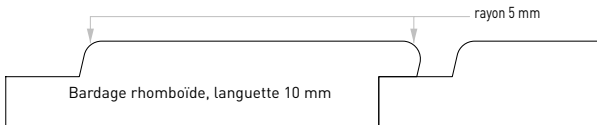

Bardage rhomboïde, languette 10 mm

rayon 5 mm

OLWO Profil N° 75