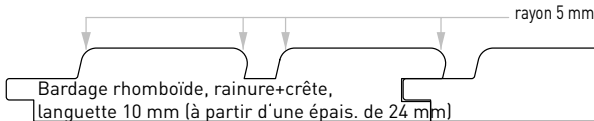

Liste en T, épicéa, mélèze  
rabotée, arrondie

OLWO Profil N° 55

Liste en T, épicéa, mélèze  
brute de sciage, arrondie

OLWO Profil N° 55b

Couvre-joint, épicéa du nord,  
raboté, arrondi

OLWO Profil N° 56

Couvre-joint, épicéa du nord.  
bru, droit, arrondi

Bardage rhomboïde, rainure+crête, languette 6 mm

rayon 3 mm

OLWO Profil N° 72

Bardage rhomboïde, rainure+crête,  
languette 10 mm  
(à partir d'une épais. de 24 mm)

rayon 5 mm

OLWO Profil N° 73

Bardage rhomboïde, rainure+crête,  
languette 10 mm (à partir d'une épais. de 24 mm)

rayon 5 mm

OLWO Profil N° 74

Bardage rhomboïde, languette 10 mm

rayon 5 mm

OLWO Profil N° 75

Bardage rhomboïde, languette 10 mm

rayon 5 mm

OLWO Profil N° 76