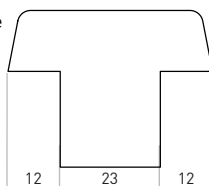

# OLWO-profil de lames rabotées

OLWO Profil N° 1  
OLWO Profil N° 31  
ASR Profil N° 11

OLWO Profil N° 3  
ASR Profil N° 21

OLWO Profil N° 4  
ASR Profil N° 21

OLWO Profil N° 5

OLWO Profil N° 11

OLWO Profil N° 12

OLWO Profil N° 11+12

OLWO Profil N° 21  
ASR Profil N° 61

OLWO Profil N° 22

OLWO Profil N° 33  
ASR Profil N° 12

OLWO Profil N° 50

OLWO Profil N° 51  
ASR Profil N° 72

OLWO Profil N° 52

OLWO Profil N° 53

Liste en T, épicéa, mélèze  
rabotée, arrondie

OLWO Profil N° 55

Liste en T, épicéa, mélèze  
brute de sciage, arrondie

OLWO Profil N° 55b

Couvre-joint, épicéa du nord,  
raboté, arrondi

OLWO Profil N° 56

Couvre-joint, épicéa du nord.  
bru, droit, arrondi