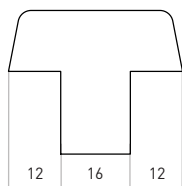

# OLWO-profil de lames rabotées

OLWO Profil N° 1  
OLWO Profil N° 31  
ASR Profil N° 11

OLWO Profil N° 3  
ASR Profil N° 21

OLWO Profil N° 4  
ASR Profil N° 21

OLWO Profil N° 5

OLWO Profil N° 11

OLWO Profil N° 12

OLWO Profil N° 11+12

OLWO Profil N° 21  
ASR Profil N° 61

OLWO Profil N° 22

OLWO Profil N° 33  
ASR Profil N° 12

OLWO Profil N° 50

OLWO Profil N° 51  
ASR Profil N° 72

OLWO Profil N° 52

OLWO Profil N° 53

Liste en T, épicéa, mélèze  
rabotée, arrondie

OLWO Profil N° 55

Liste en T, épicéa, mélèze  
brute de sciage, arrondie

OLWO Profil N° 55b

Couvre-joint, épicéa du nord,  
raboté, arrondi

OLWO Profil N° 56

Couvre-joint, épicéa du nord.  
bru, droit, arrondi