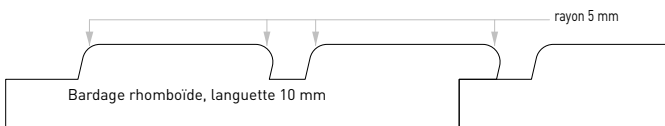

Bardage rhomboïde, rainure+crête, languette 6 mm

rayon 3 mm

OLWO Profil N° 72

Bardage rhomboïde, rainure+crête,  
languette 10 mm  
(à partir d'une épais. de 24 mm)

rayon 5 mm

OLWO Profil N° 73

Bardage rhomboïde, rainure+crête,  
languette 10 mm (à partir d'une épais. de 24 mm)

rayon 5 mm

OLWO Profil N° 74

Bardage rhomboïde, languette 10 mm

rayon 5 mm

OLWO Profil N° 75

Bardage rhomboïde, languette 10 mm

rayon 5 mm

OLWO Profil N° 76