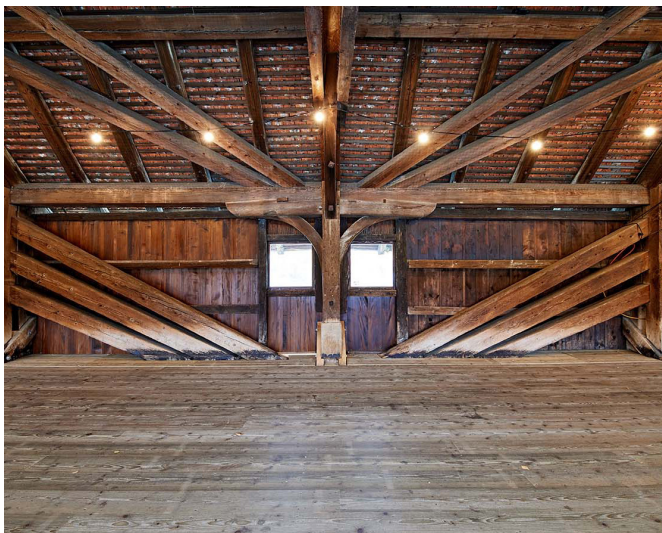

Objekt / Produkt Konstruktion
Holzart Schweizer Eiche
Oberfläche Sägeroh
Behandlung Keine Behandlung

Fertigstellung 2019